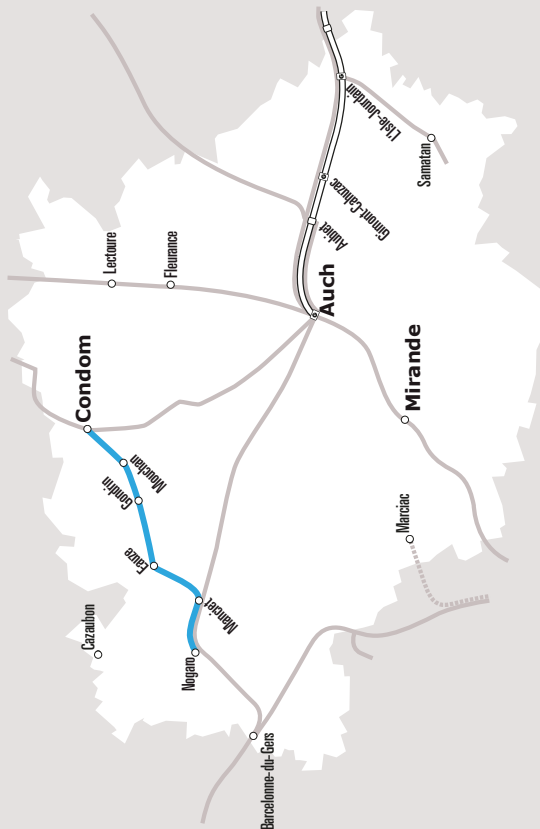

NOGARO > CONDOM

JOURS DE LA SEMAINE		LàV	SD+JF	LàV	LàV
PÉRIODE SCOLAIRE		●	●	●	●
PETITES VACANCES		●	●	●	●
ÉTÉ		●	●	●	●
NOGARO	Hôpital	06:15	07:45	10:40	15:10
MANCIET		06:26	07:56	10:51	15:21
EAUZE	Place Liberté	06:36	08:06	11:01	15:31
GONDRIN		06:50	08:20	11:15	15:45
MOUCHAN		06:58	08:28	11:23	15:53
CONDOM	Gare routière	07:12	08:42	11:37	16:07

Ne circule pas le 1er mai