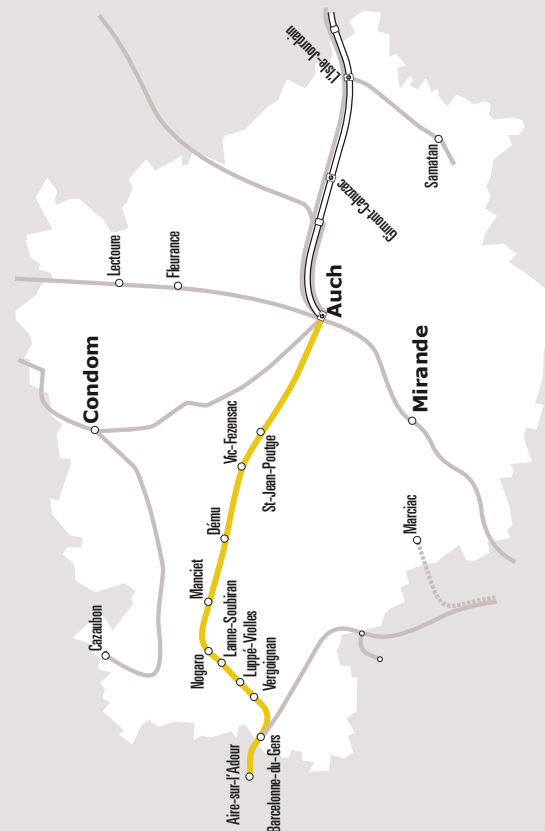

AUCH > AIRE SUR ADOUR

JOURS DE LA SEMAINE		LàV	Làs	LàV	V	D+JF	LàV	Làs
PÉRIODE SCOLAIRE		●	●	●	●	●	●	●
PETITES VACANCES		●	●	●		●	●	●
ÉTÉ		●	●	●		●	●	●
AUCH	SNCF	08:00	12:10	14:20	16:10	16:10	17:25	18:10
	Allées Baylac	08:10	12:20	14:30	16:20	16:20	17:35	18:20
SAINT-JEAN-POUTGE	Mairie	08:31	12:41	14:51	16:41	16:41	17:56	18:41
VIC-FEZENSAC	RN124	08:38	12:48	14:58	16:48	16:48	18:03	18:48
DEMU	Centre	08:50	13:00	15:10	17:00	17:00	18:15	19:00
MANCIET	D931-D122	09:00	13:10	15:20	17:10	17:10	18:25	19:10
NOGARO	Hôpital	09:11	13:21	15:31	17:21	17:21	18:36	19:21
LANNE-SOUBIRAN	D931-D152	09:22	13:32	15:42		17:32	18:47	19:32
LUPPE-VIOLLES	D931	09:27	13:37	15:47		17:37	18:52	19:37
VERGOIGNAN	D931	09:33	13:43	15:53		17:43	18:58	19:43
BARCELONNE-DU-GERS	Place-de-la-Garlande	09:38	13:48	15:58		17:48	19:03	19:48
AIRE-SUR-ADOUR	Place-de-la-Liberté	09:42	13:52	16:02		17:52	19:07	19:52

Retournée scolaire: Les jours de rentrées scolaires sont définis par le calendrier académique. Ces jours-là, circulent les courses prévues les lundis matin en périodes scolaires.

Sortie scolaire: Les jours de sorties scolaires sont définis par le calendrier académique. Ces jours-là, circulent les courses prévues les vendredis après-midi en périodes scolaires.

Ne circule pas le 1er mai

ANNÉE 2021 - 2022
Du 1/09/2021 au 31/08/2022

Horaires
AUTOCAR

934

Ligne 934

Auch
> Aire-sur-Adour

lio.laregion.fr

SERVICE
PUBLIC
OCCITANIE
TRANSPORTS